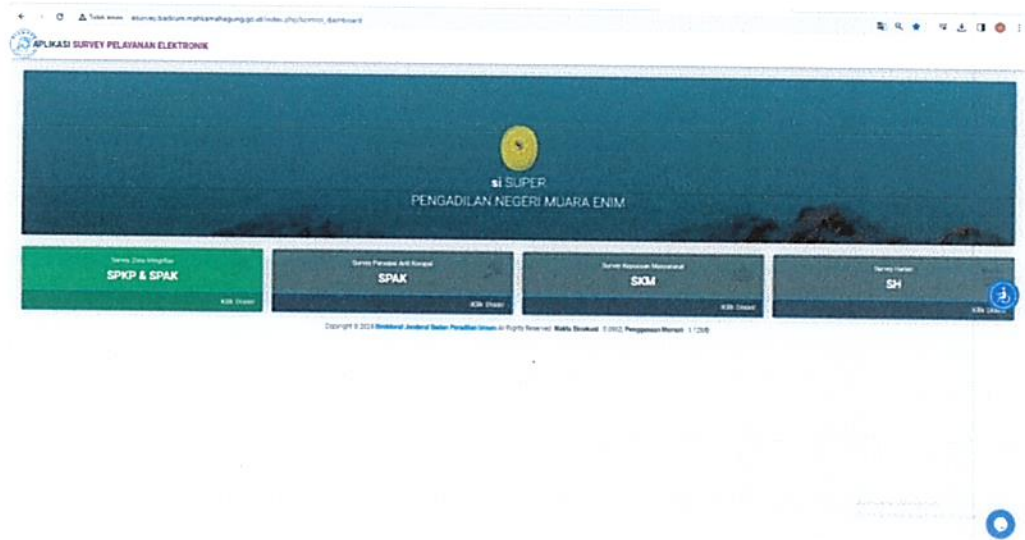

APLIKASI SISUPER